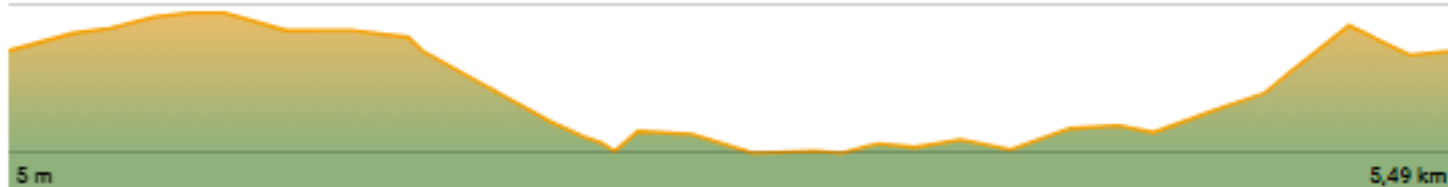

Passeig

Caminada Connectant Realitats

Aplaudeix

Comenta

Desa en una Llista

Comparteix

Modifica

65 m

Vista 0 vegades, descarregada 0 vegades

Inici: Espai Firal, Parc Central de Mataró.

Recorregut

Carrer del Cardenal Pasqual d'Aragó,
Av. d'Amèrica (per al passeig del mig),
Ronda de Miguel de Cervantes,
Pas de Sant Simó,
Passeig del Callao,
Pas subterrani Sant Agustí,
Av. del Maresme,
Carrer de la Cooperativa,
Carrer LLauder
Ronda de la República,
Ronda de Joan Prim,
Camí de la Geganta

Final: Espai Firal, Parc Central de Mataró.

Distància
5,49 km

Desnivell positiu
63 m

Dificultat tècnica
Moderat

Desnivell negatiu
63 m

Altitud màxima
65 m

Trailrank
15

Altitud mínima
5 m

Tipus de ruta
Circular